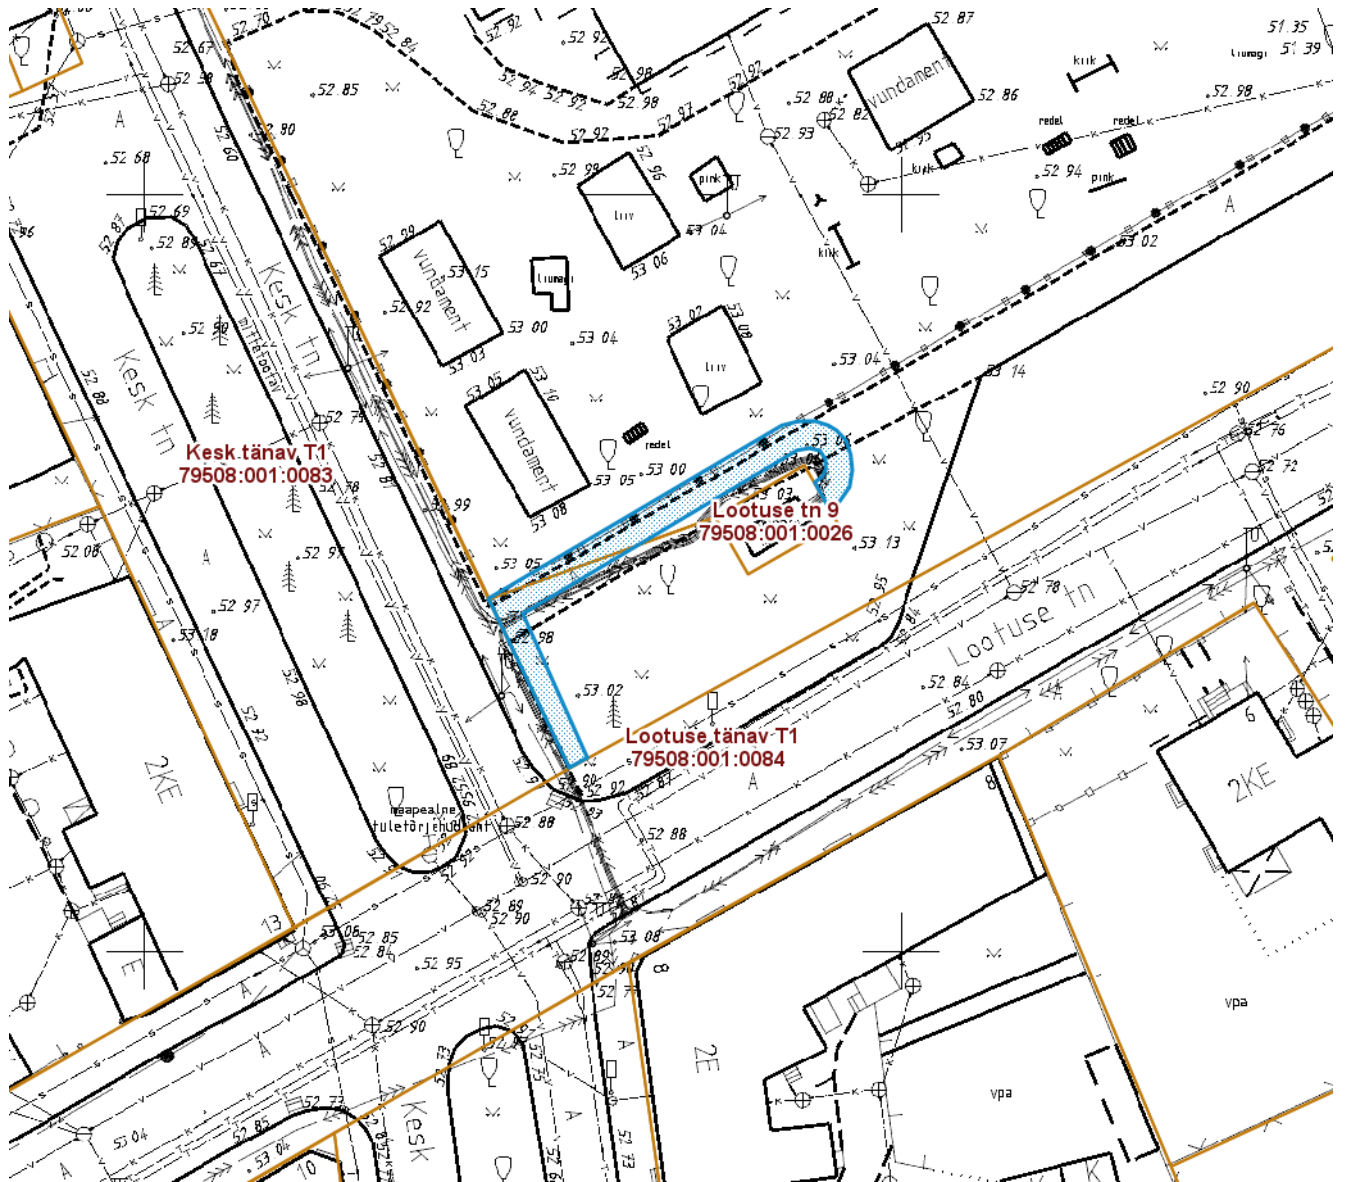

**ISIKLIKU KASUTUSÕIGUSEGA KOORMATAVA
ALA SKEEM**
Kesk tn 6 (79508:001:0085)
M 1 : 500

— Isikliku kasutusõigusega seatav
maa-ala 73 m²
(0,4 kV maakaabelliin)

Koostas: **Jelena Lindmäe**

Nr	X	Y	Nr	X	Y
1	6473212.87	659429.26	17	6473234.80	659445.18
2	6473222.36	659425.00	18	6473235.09	659444.28
3	6473233.16	659443.12	19	6473235.06	659443.17
4	6473233.29	659443.94	20	6473234.80	659442.11
5	6473233.13	659444.63	21	6473223.37	659422.72
6	6473232.55	659445.00	22	6473212.20	659428.07
7	6473231.89	659445.03			
8	6473231.41	659444.79			
9	6473231.04	659444.28			
10	6473229.09	659445.37			
11	6473229.85	659445.98			
12	6473230.73	659446.59			
13	6473231.84	659446.77			
14	6473232.84	659446.67			
15	6473233.79	659446.37			
16	6473234.48	659445.71			